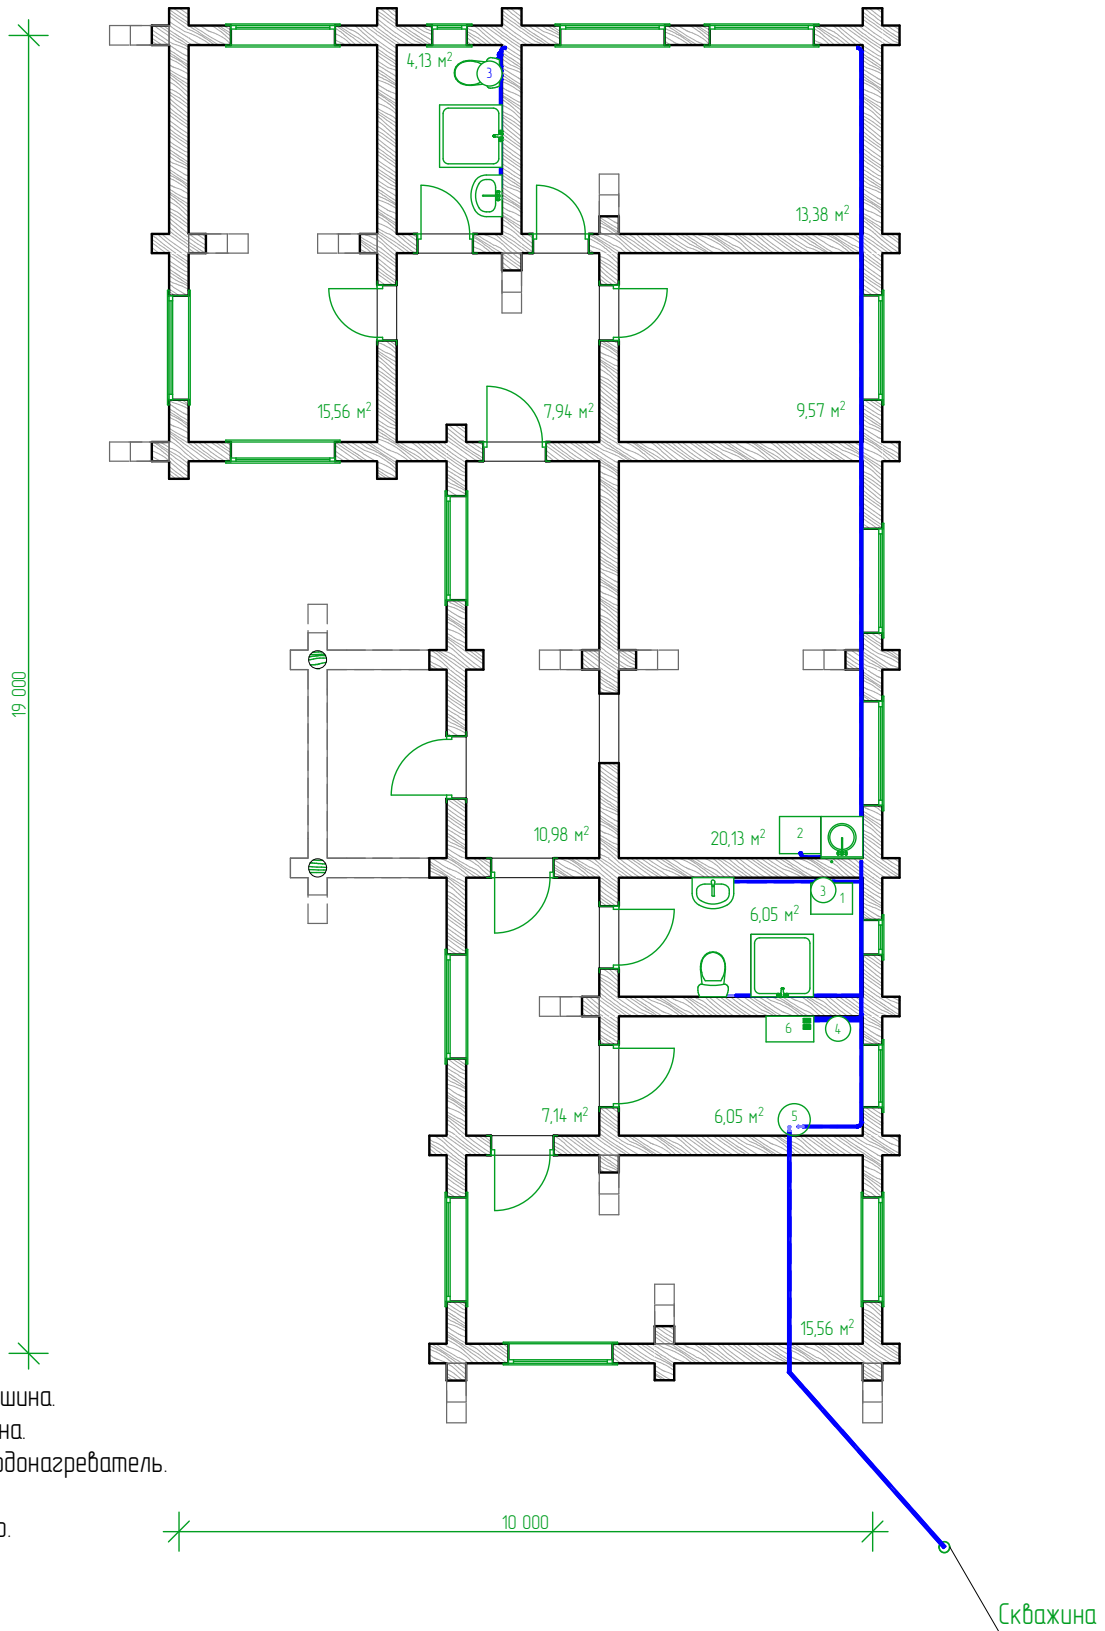

# ПЛАН РАССТАНОВКИ ПРИБОРОВ ВОДОПОТРЕБЛЕНИЯ

ПРИМЕЧАНИЕ:  
1 – Посудомоечная машина.  
2 – Стиральная машина.  
3 – Электрический водонагреватель.  
4 – Бойлер.  
5 – Гидроаккумулятор.  
6 – Котел.

скважина